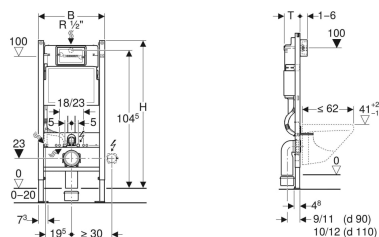

Prvok Geberit DuofixBasic pre závesné WC, 112 cm, s podomietkovou splachovacou nádržkou Delta 12 cm

Príklad

Účely použitia

- Pre ľahké konštrukcie
- Pre montáž do predstenových inštalácií v čiastočnej výške alebo na výšku miestnosti
- Pre montáž do inštaláčnych stien na výšku miestnosti
- Pre závesné WC s pripájacími rozmermi podľa EN 33:2011
- Pre závesné WC s vyložením do 62 cm
- Pre jednoduché splachovanie, dvojité splachovanie alebo Štart - Stop splachovanie
- Pre hrúbky podlahy 0–20 cm

Vlastnosti

- Samonosný rám upravený práškovou farbou
- Hore otvorený rám
- Rám s otvormi \varnothing 9 mm pre upevnenie v drevostavbe
- Rám s upevňovacími otvormi pre stenovú kotvu Geberit Duofix pre inštaláčne prvky s hore otvoreným rámom
- Rám pripravený pre podpery pri keramikách WC s malou dosadacou plochou

Rozsah dodávky

- Rohový ventil R 1/2", MF kompatibilná, s adaptérovým krúžkom
- Montážna ochrana pre servisný otvor, z penového polystyrénu
- 2 dištančné čapy
- Pripájacia súprava pre WC, \varnothing 90 mm
- Pripájacie koleno 90° z PE-HD, \varnothing 90 mm

- Prechodka z PE-HD, \varnothing 90/110 mm
- 2 ochranné zátky
- 2 závitové tyče M12
- Pripevňovací materiál

Č. výr.	B	H	T
111.153.00.1	50 cm	112 cm	12 cm

Príslušenstvo

- Súprava podpier Geberit pre keramiky WC s malou dosadacou plochou
- Súprava stenových kotiev Geberit DuofixBasic pre samostatnú inštaláciu
- Súprava stenových kotiev Geberit Duofix pre samostatnú inštaláciu, s nasúvateľnou traverzou